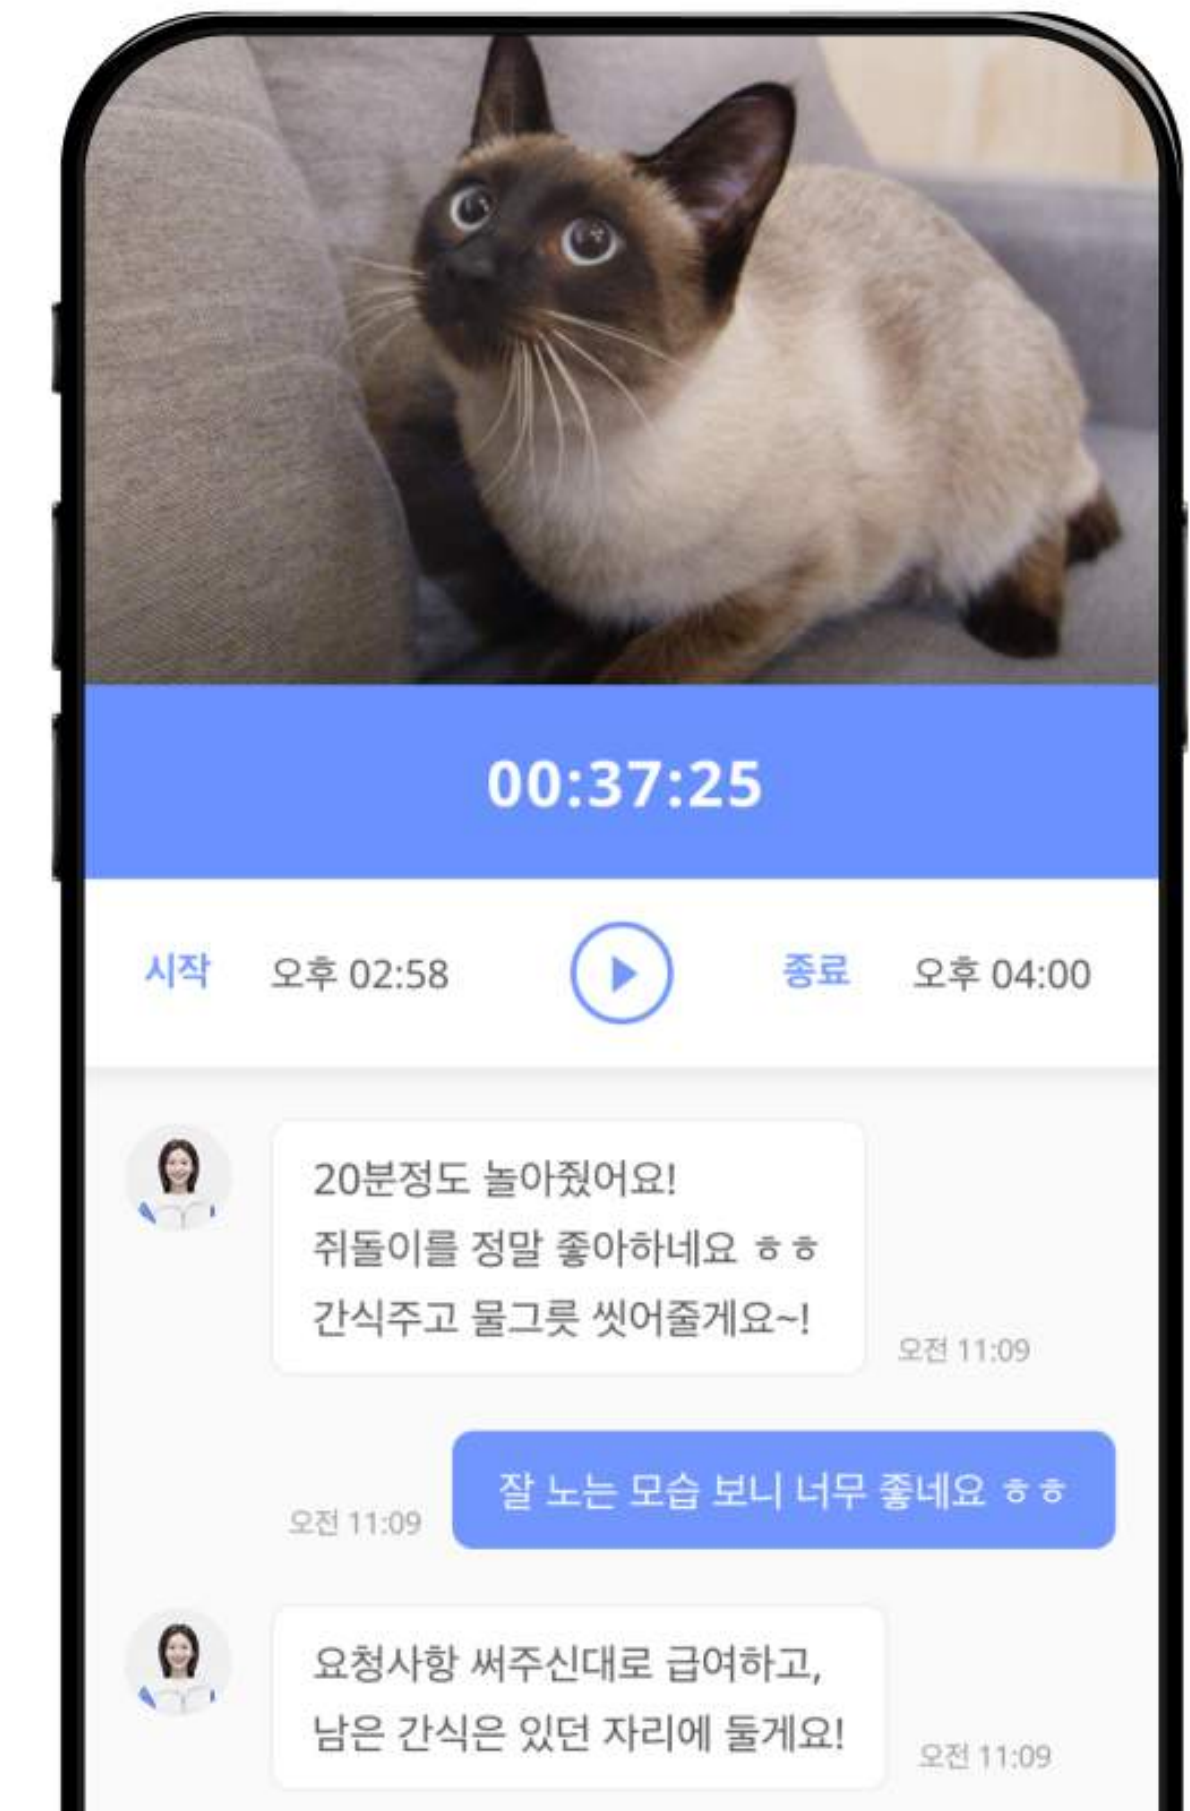

반려동물 프로필, 요청사항 입력후
매칭 방법을 선택하면 간편하게 예약 완료!

02

평균 5분이면 펫시터 매칭 완료

평균 5분 이내 빠른 매칭이 가능하며,
펫시터와 매칭이 완료되면 알림 도착

03

모든 돌봄 과정 LIVE 생중계

모든 과정을 실시간 영상으로 보고,
1:1채팅 및 시간 연장도 가능합니다

방문 펫시터 서비스

1

모든 돌봄 과정 LIVE 생중계

와요는 LIVE 영상을 꼭 고집합니다.
우리 아이의 모든 돌봄 과정을 실시간으로
 지켜보고 펫시터와 대화를 나눌 수 있기에
 더욱 안심하고 맡길 수 있습니다.

2

산책시에는 실시간 GPS까지!

우리 아이가 지금 어디에서 산책하는지
 영상과 함께, 실시간 GPS 경로를 볼 수 있어요.
 강아지가 특히 선호하는 산책길이 있다면
 실시간으로 펫시터님께 요청할 수 있어요.