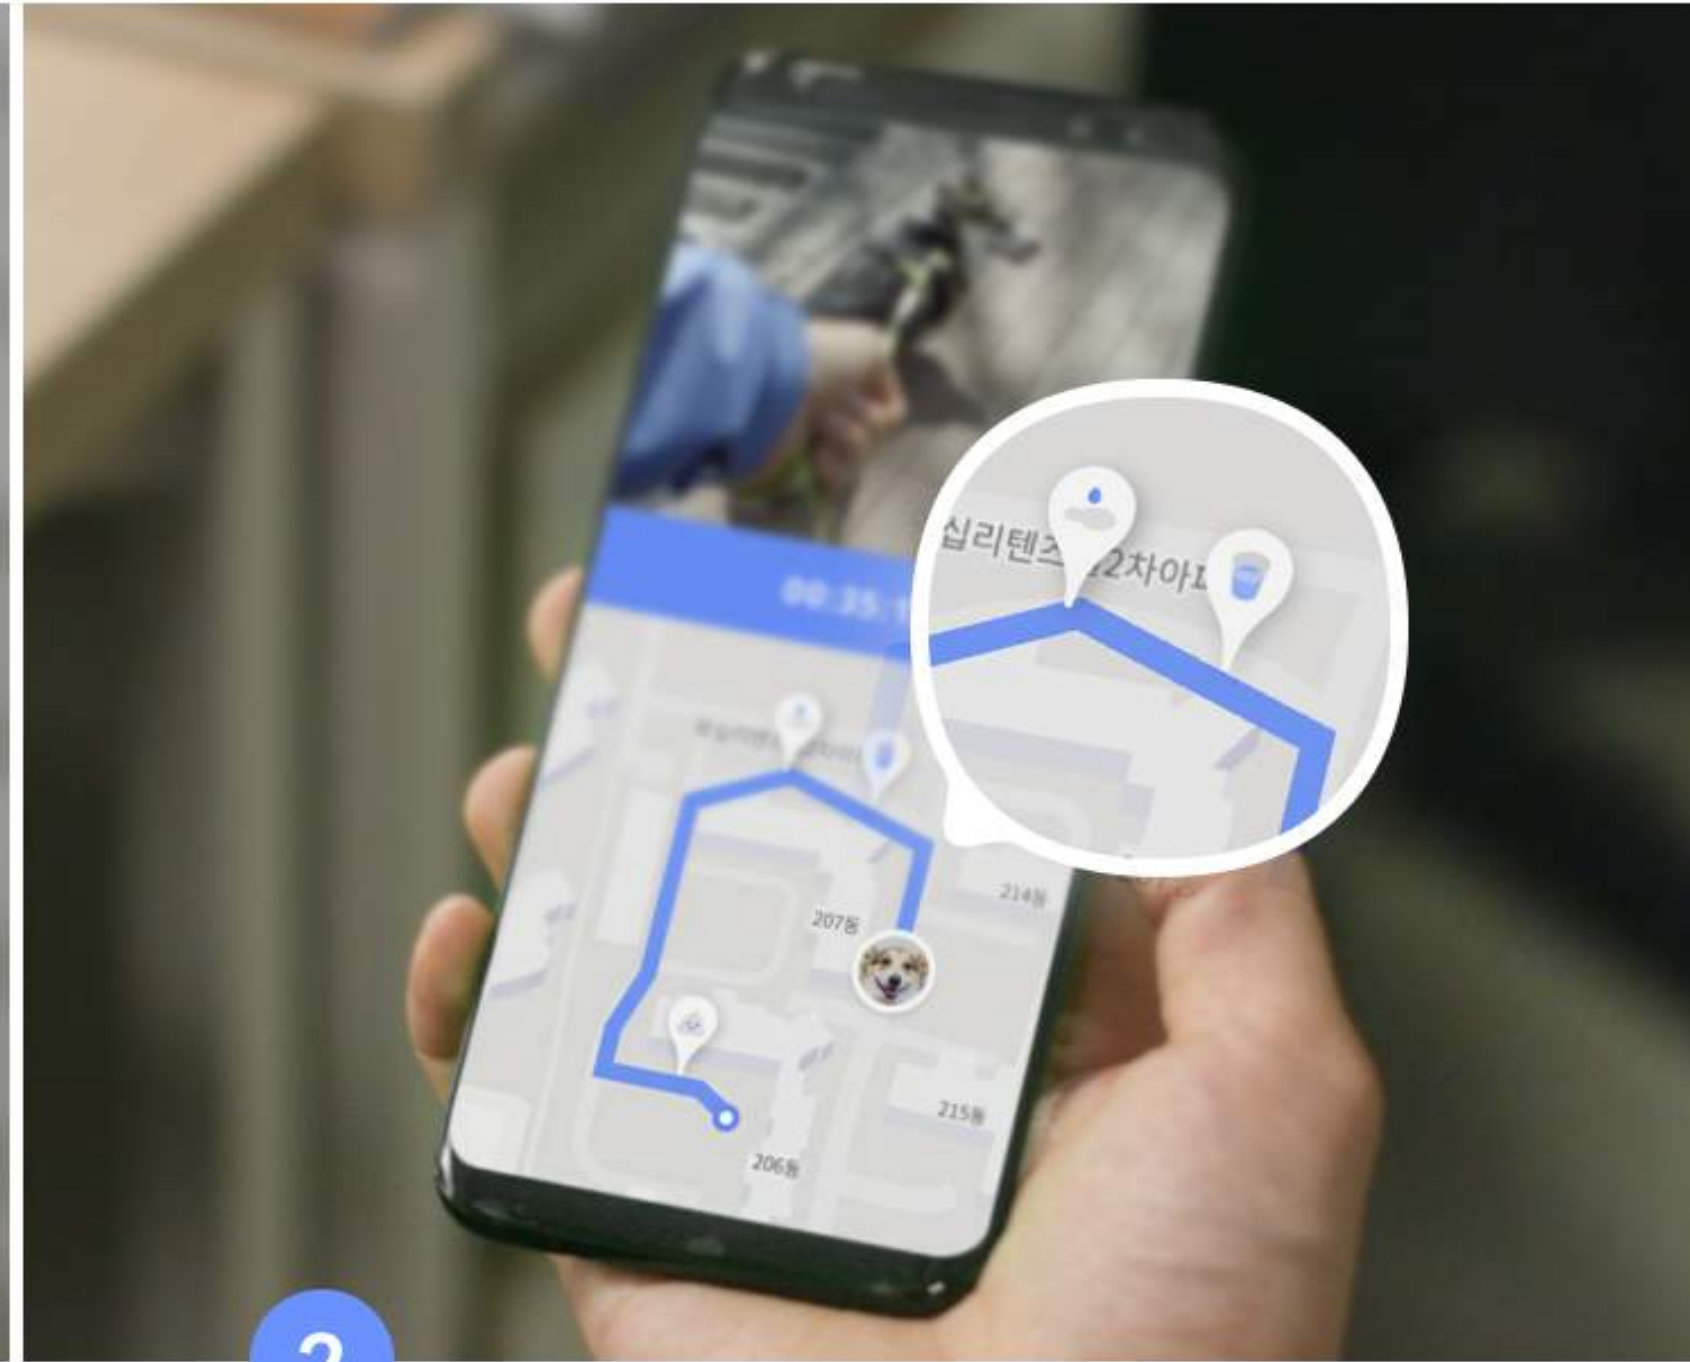

반려동물 프로필, 요청사항 입력후
매칭 방법을 선택하면 간편하게 예약 완료!

02

평균 5분이면 펫시터 매칭 완료

평균 5분 이내 빠른 매칭이 가능하며,
펫시터와 매칭이 완료되면 알림 도착

03

모든 돌봄 과정 LIVE 생중계

모든 과정을 실시간 영상으로 보고,
1:1채팅 및 시간 연장도 가능합니다

방문 펫시터 서비스

1

모든 돌봄 과정 LIVE 생중계

와요는 LIVE 영상을 꼭 고집합니다.
우리 아이의 모든 돌봄 과정을 실시간으로
 지켜보고 펫시터와 대화를 나눌 수 있기에
 더욱 안심하고 맡길 수 있습니다.

2

산책시에는 실시간 GPS까지!

우리 아이가 지금 어디에서 산책하는지
 영상과 함께, 실시간 GPS 경로를 볼 수 있어요.
 강아지가 특히 선호하는 산책길이 있다면
 실시간으로 펫시터님께 요청할 수 있어요.