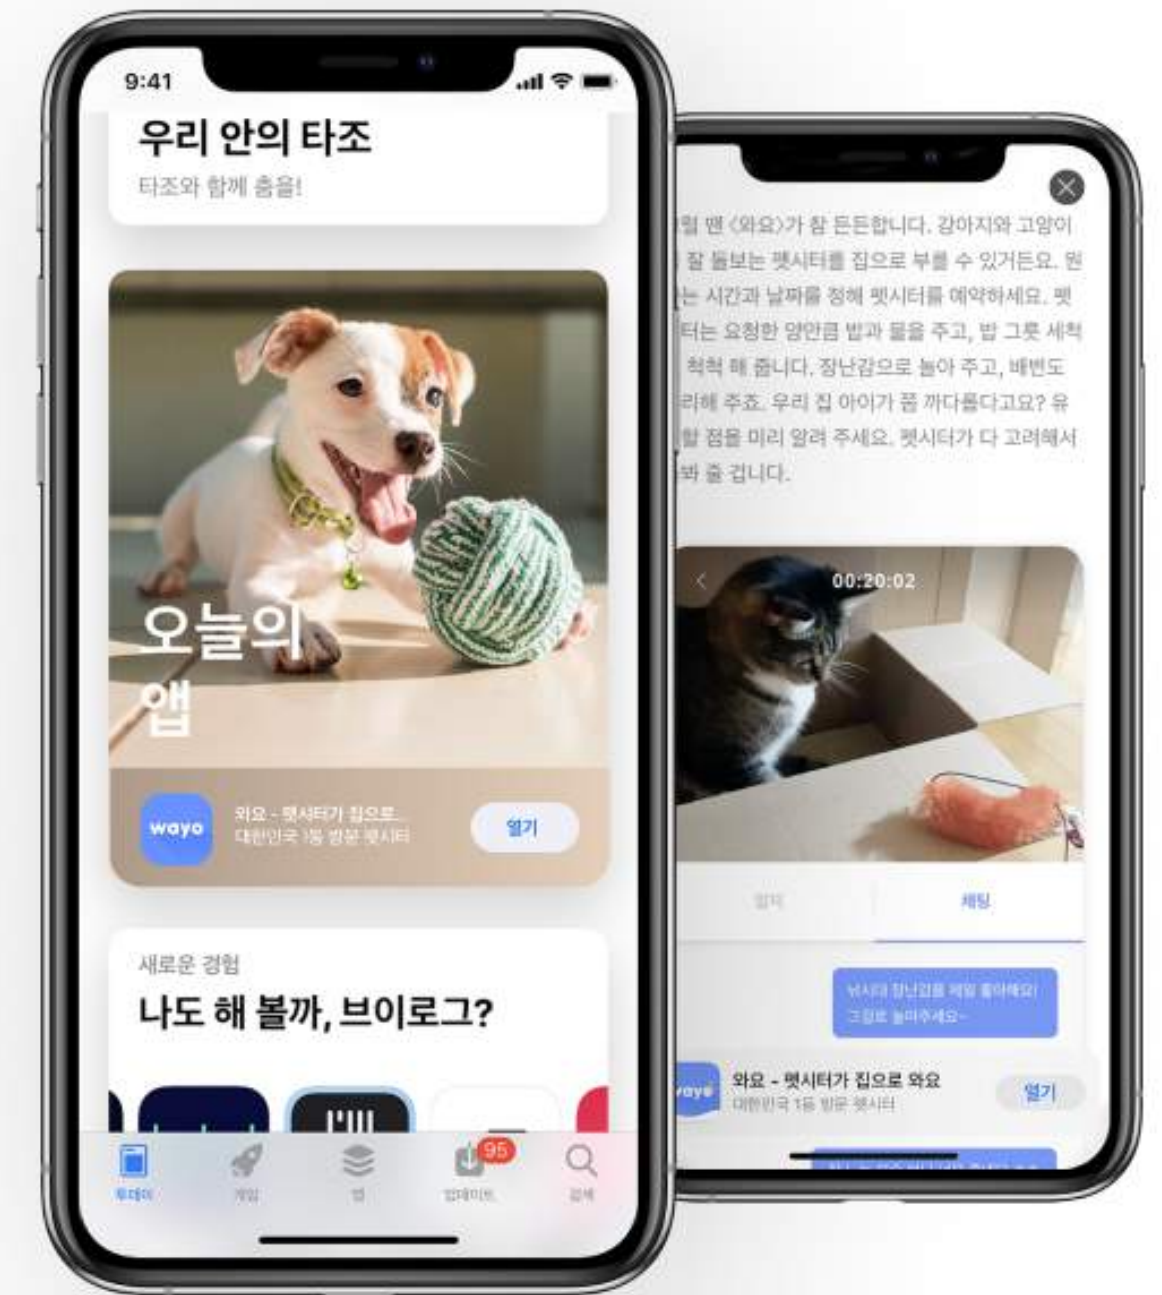

1

모든 돌봄 과정 LIVE 생중계

와요는 LIVE 영상을 꼭 고집합니다.
우리 아이의 모든 돌봄 과정을 실시간으로
 지켜보고 펫시터와 대화를 나눌 수 있기에
 더욱 안심하고 맡길 수 있습니다.

2

산책시에는 실시간 GPS까지!

우리 아이가 지금 어디에서 산책하는지
 영상과 함께, 실시간 GPS 경로를 볼 수 있어요.
 강아지가 특히 선호하는 산책길이 있다면
 실시간으로 펫시터님께 요청할 수 있어요.

3

라이브를 놓쳐도 걱정마세요

라이브를 놓쳐도 아쉬워하지 마세요!
 정성이 담긴 시간별 돌봄 일지와
 산책 GPS 이동경로, LIVE 영상 다시보기로
 우리 아이의 행복한 순간을 함께하세요.

방문 펫시터 서비스

만족도 99.8%
재구매율 70%

신뢰할 수 있는 서비스 제공으로
높은 만족도와 재구매율 유지

펫시터 검색어
1순위 노출

안드로이드 및 앱스토어 모두
펫시터 검색시 업계 1순위로 노출

2019 애플 앱스토어
오늘의 앱 선정

가장 영향력 높고 인기있는
'투데이 탭'에서 오늘의 앱 선정

훈련사 서비스

훈련사의 체계적인 교육!

wayo

당신과 반려견의 든든한
교육 파트너가 되어드립니다.

보호자와 반려견의 행복한 동행을 위해 반려견 전문
훈련사를 연결해 주고, 체계적인 솔루션을 제안합니다.

훈련사 서비스