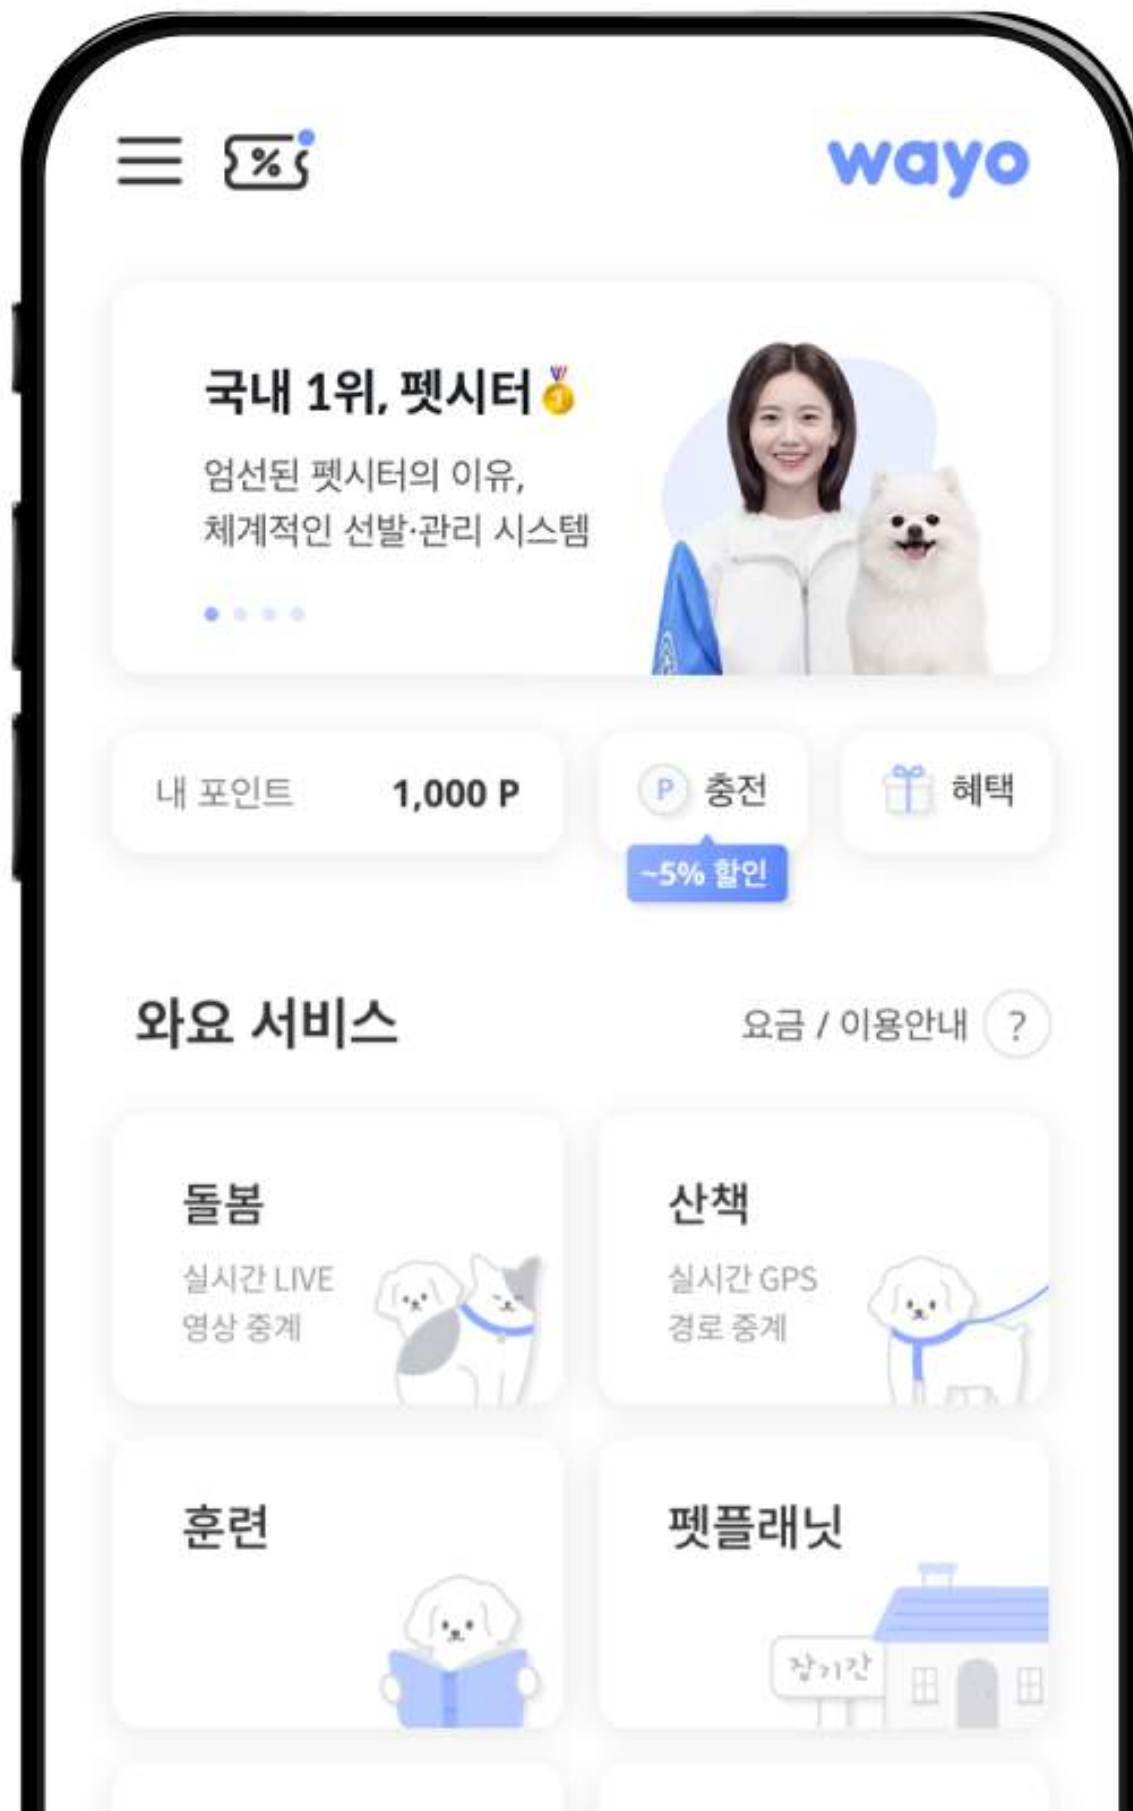

120분

42,000원

-  **동네 산책**
반려견이 자주 가던 산책로를
펫시터와 함께 안전하게 산책
* 우천시 실내 놀이, 실내 산책 등으로 대체
-  **발 닦기**
산책 후, 더러워진 발을 물티슈 또는
물로 세척하여 청결함 유지
-  **배변, 환경 정리**
산책 중 또는 집안에서의 배변을
치우는 등 간단한 환경 정리

방문 펫시터 서비스

01

모바일 앱으로 간편한 예약

반려동물 프로필, 요청사항 입력후
매칭 방법을 선택하면 간편하게 예약 완료!

02

평균 5분이면 펫시터 매칭 완료

평균 5분 이내 빠른 매칭이 가능하며,
펫시터와 매칭이 완료되면 알림 도착

03

모든 돌봄 과정 LIVE 생중계

모든 과정을 실시간 영상으로 보고,
1:1채팅 및 시간 연장도 가능합니다

방문 펫시터 서비스

1

모든 돌봄 과정 LIVE 생중계

와요는 LIVE 영상을 꼭 고집합니다.
우리 아이의 모든 돌봄 과정을 실시간으로
 지켜보고 펫시터와 대화를 나눌 수 있기에
 더욱 안심하고 맡길 수 있습니다.

2

산책시에는 실시간 GPS까지!

우리 아이가 지금 어디에서 산책하는지
 영상과 함께, 실시간 GPS 경로를 볼 수 있어요.
 강아지가 특히 선호하는 산책길이 있다면
 실시간으로 펫시터님께 요청할 수 있어요.