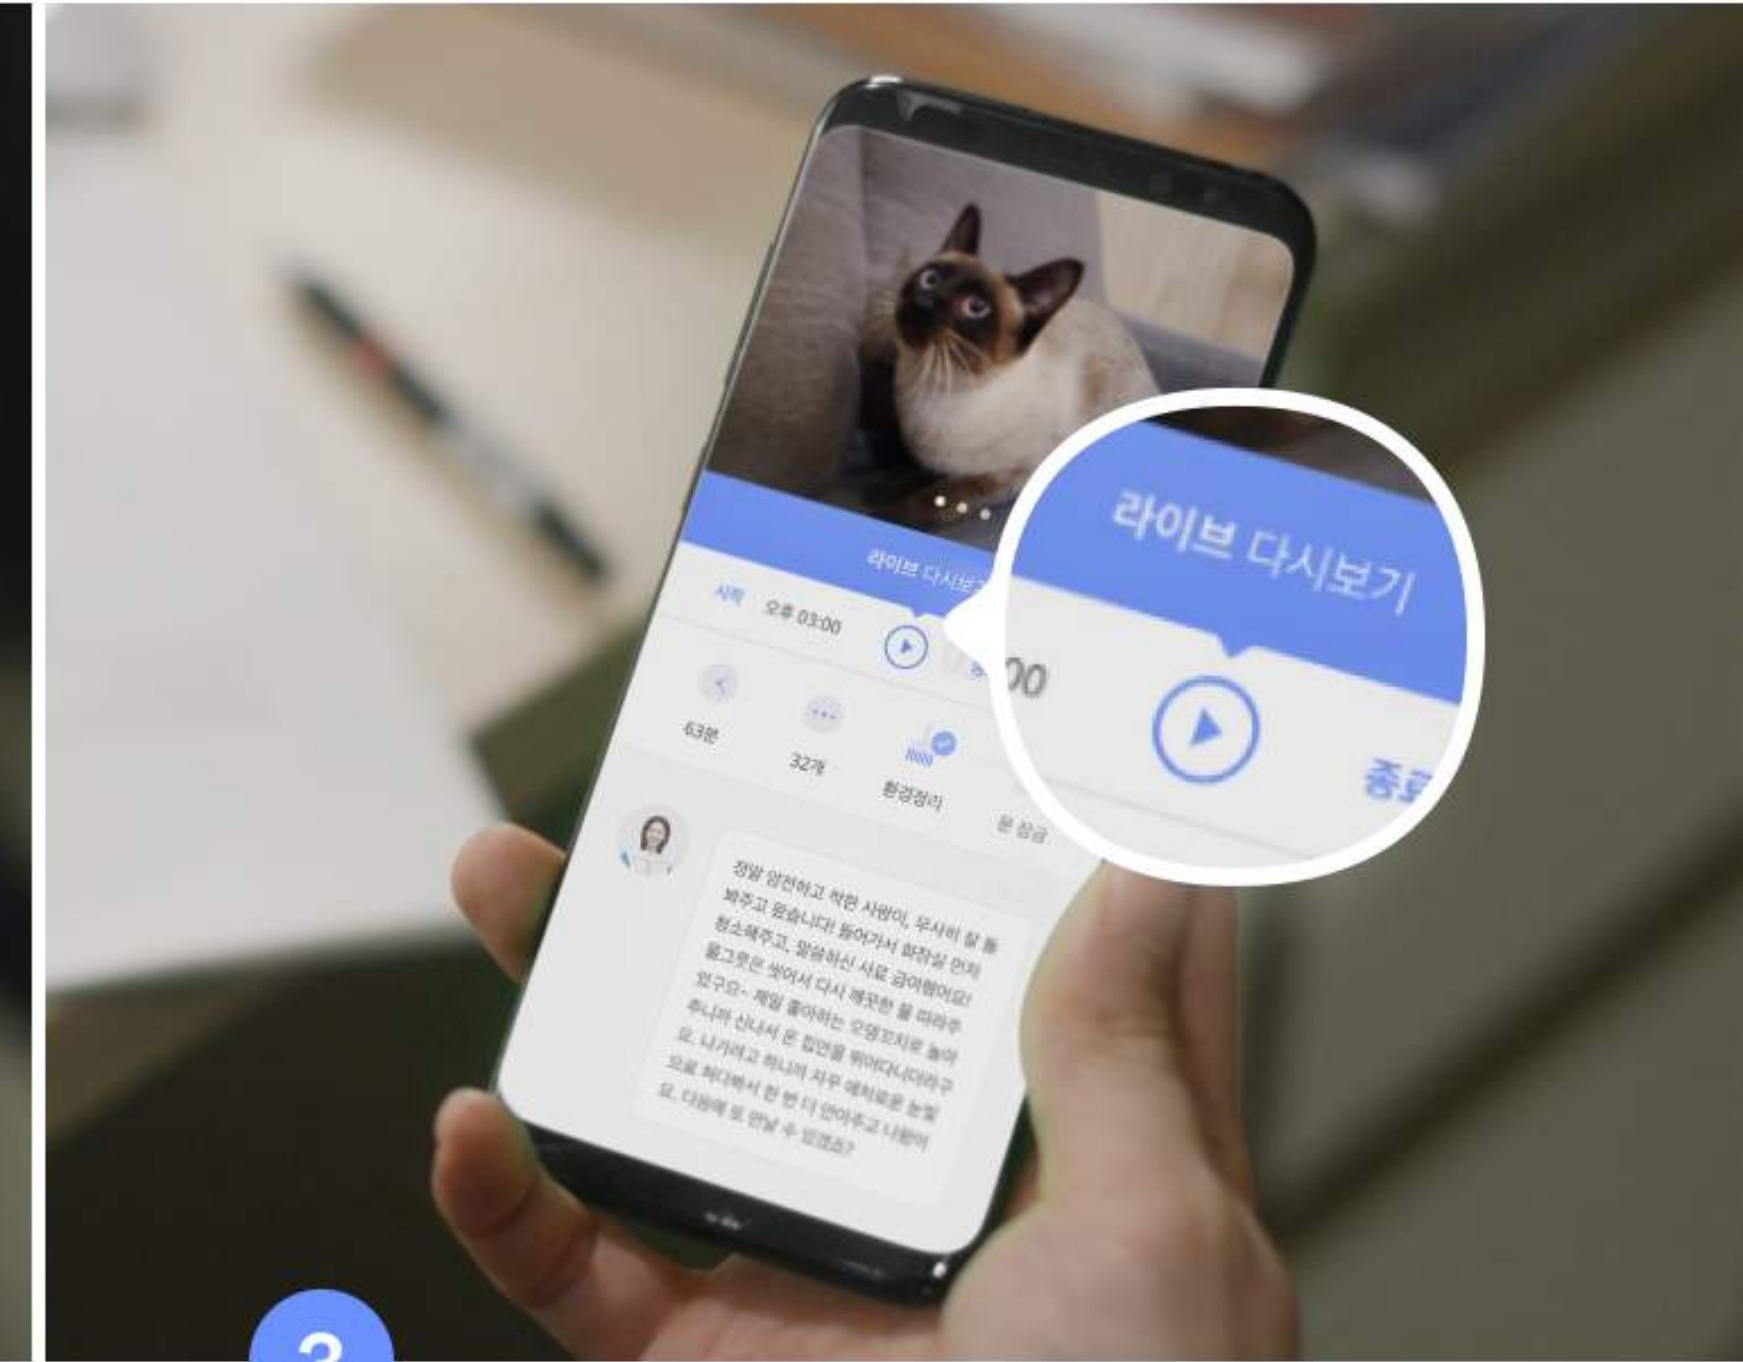

1

모든 돌봄 과정 LIVE 생중계

와요는 LIVE 영상을 꼭 고집합니다.
우리 아이의 모든 돌봄 과정을 실시간으로
 지켜보고 펫시터와 대화를 나눌 수 있기에
 더욱 안심하고 맡길 수 있습니다.

2

산책시에는 실시간 GPS까지!

우리 아이가 지금 어디에서 산책하는지
 영상과 함께, 실시간 GPS 경로를 볼 수 있어요.
 강아지가 특히 선호하는 산책길이 있다면
 실시간으로 펫시터님께 요청할 수 있어요.